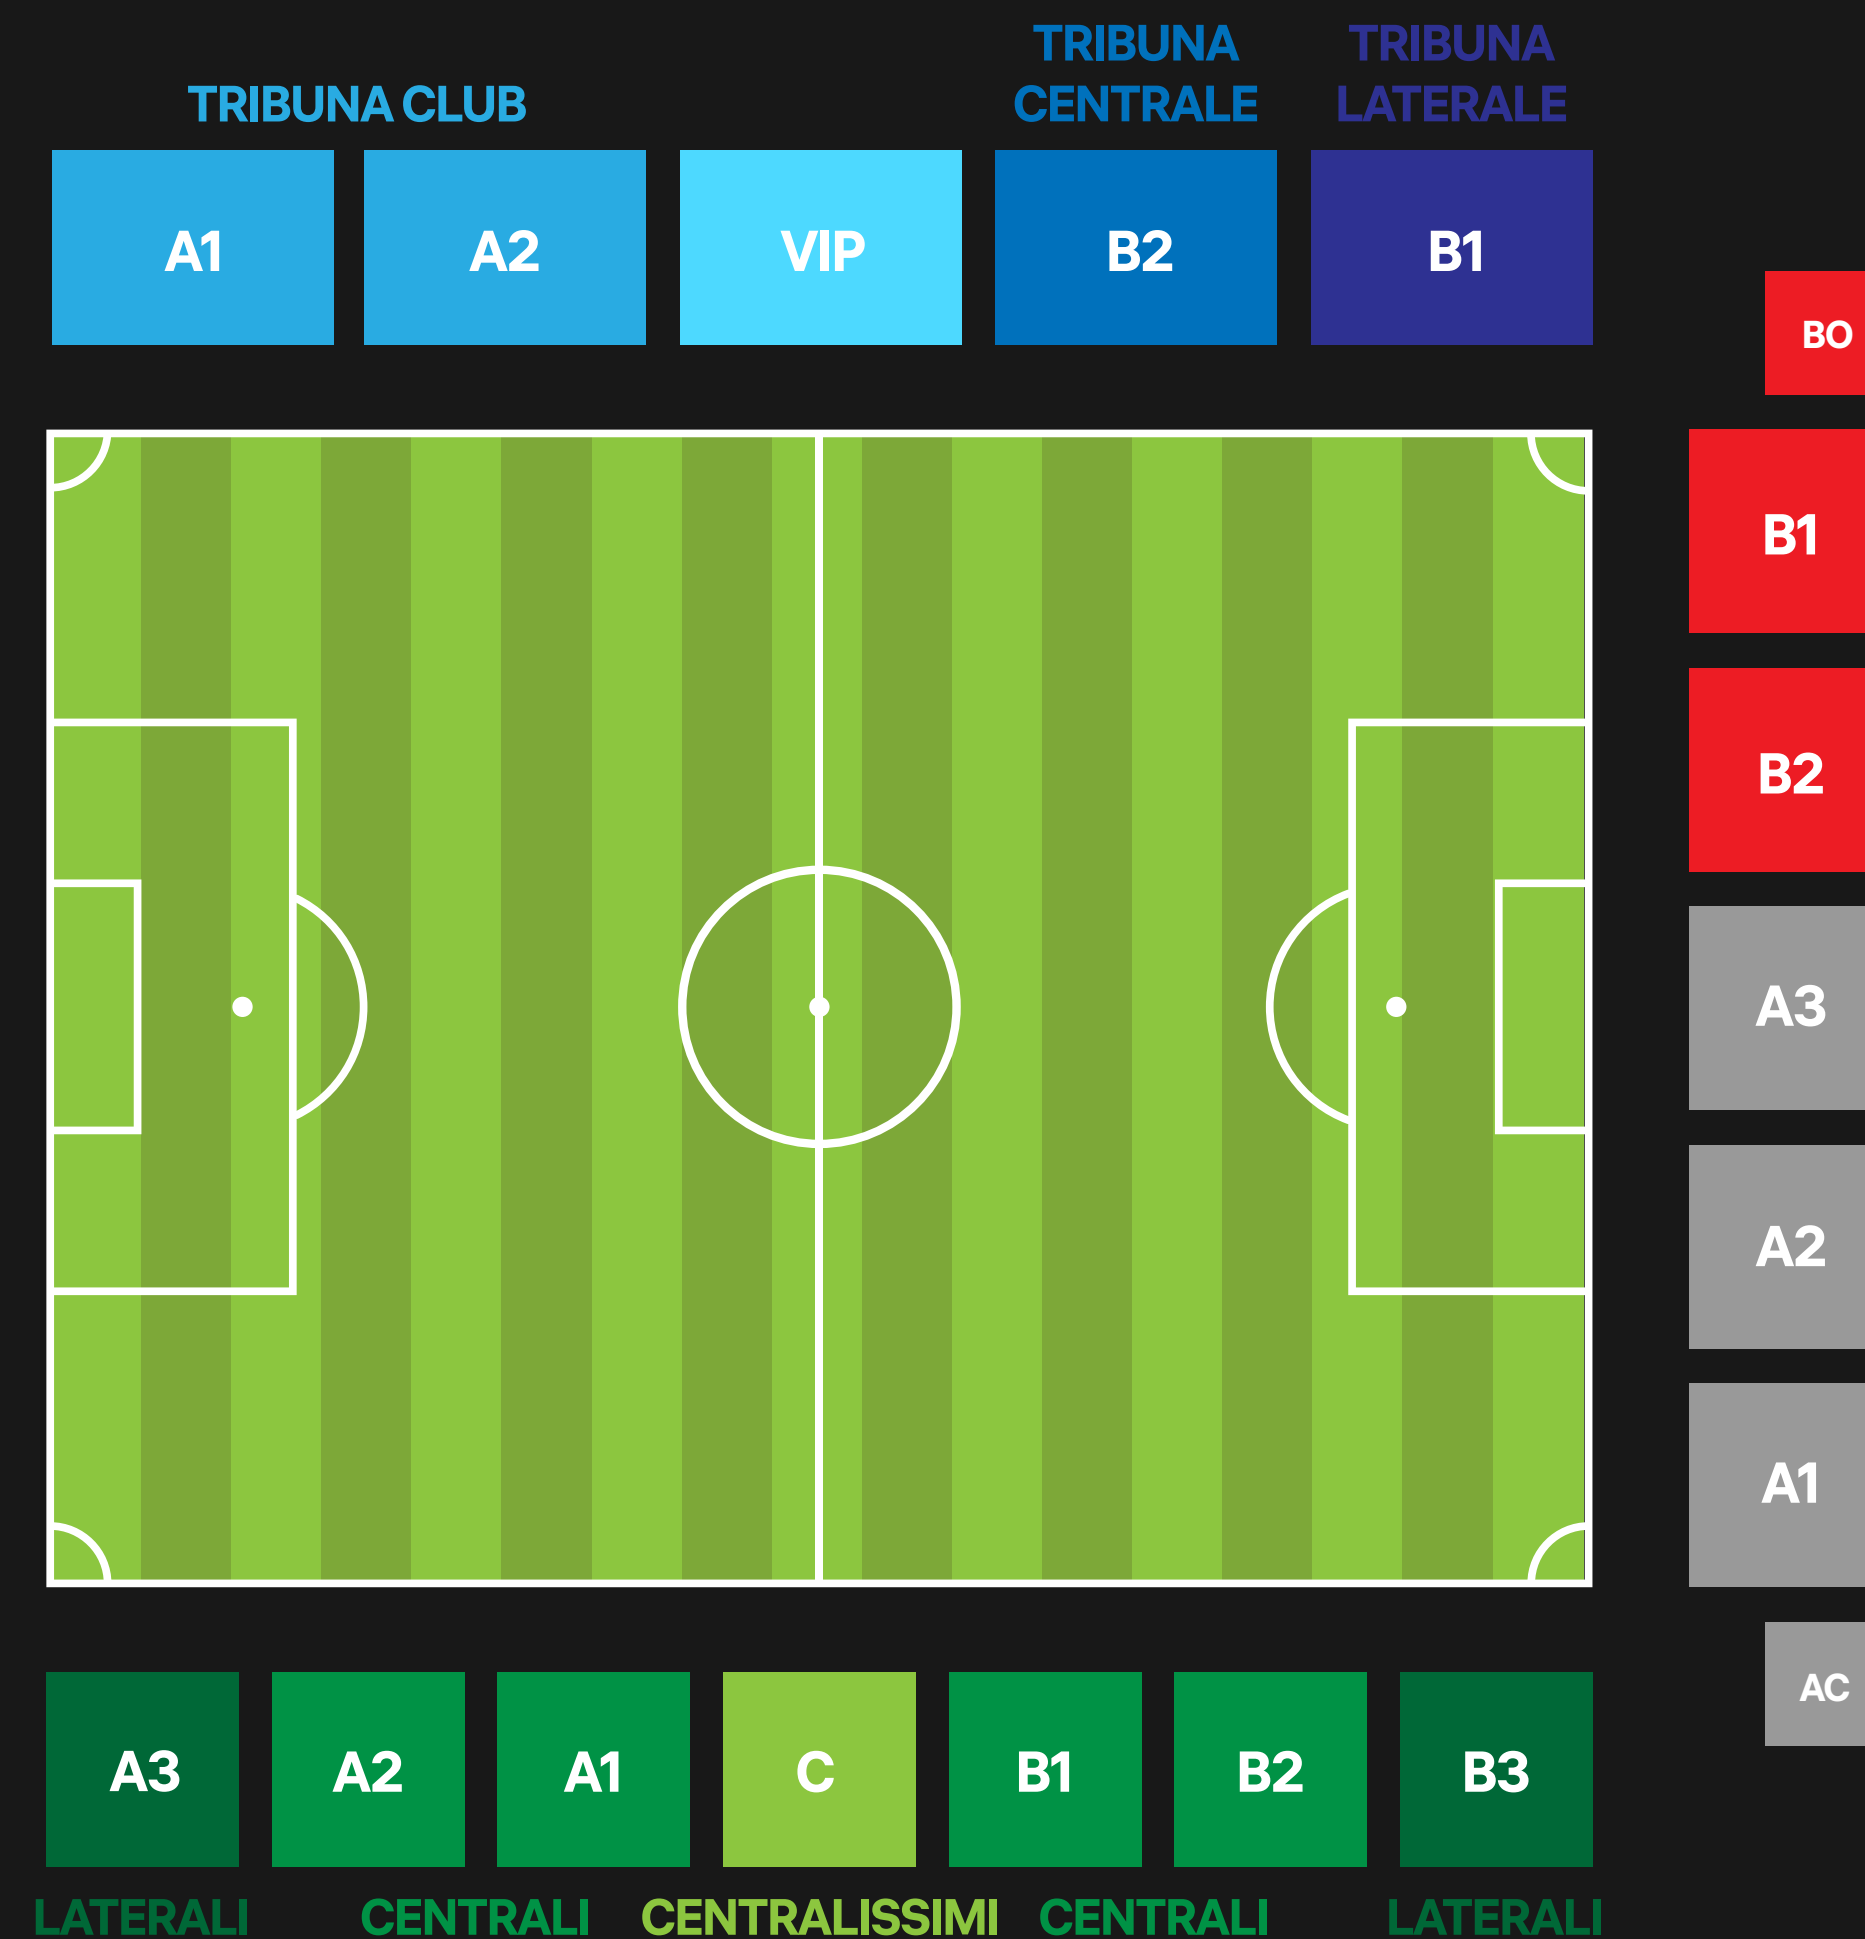

STADIO ALBERTO PICCO

-  CURVA FERROVIA
-  CURVA PISCINA
-  DISTINTI
-  TRIBUNA
-  SETTORE OSPITI

Via dei Pioppi, 19123 La Spezia (SP)